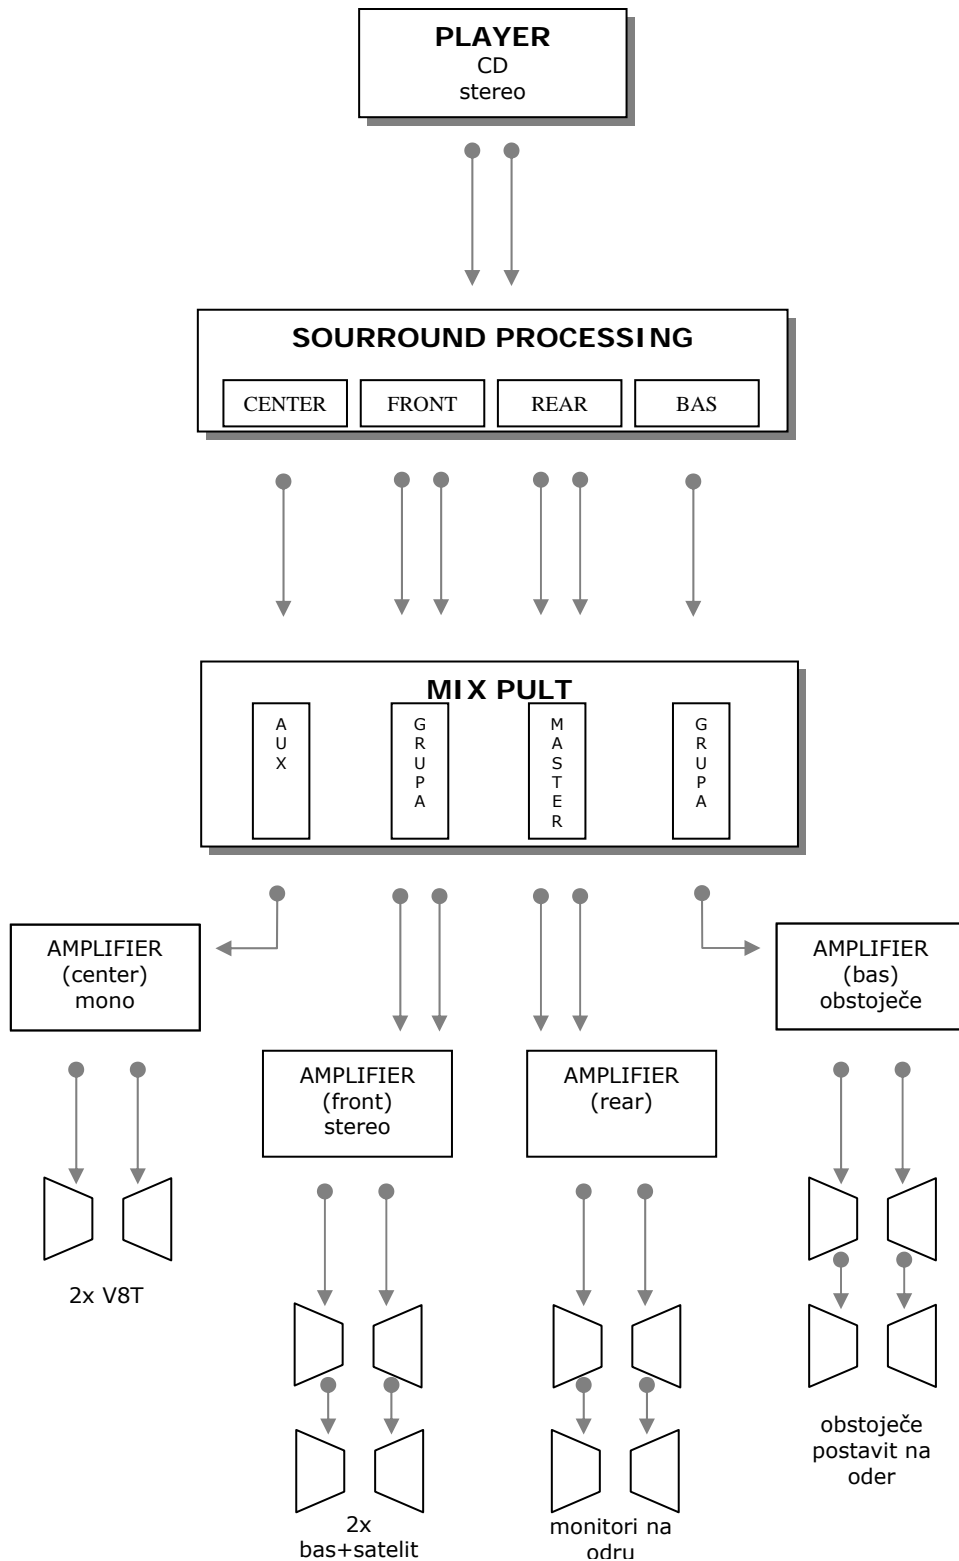

ŠTUK

SIZIFOV CIKLUS - petek 13. 10. 2000 ob 13.00 in med 20.00-24.00

AUDIO
(blok shema)