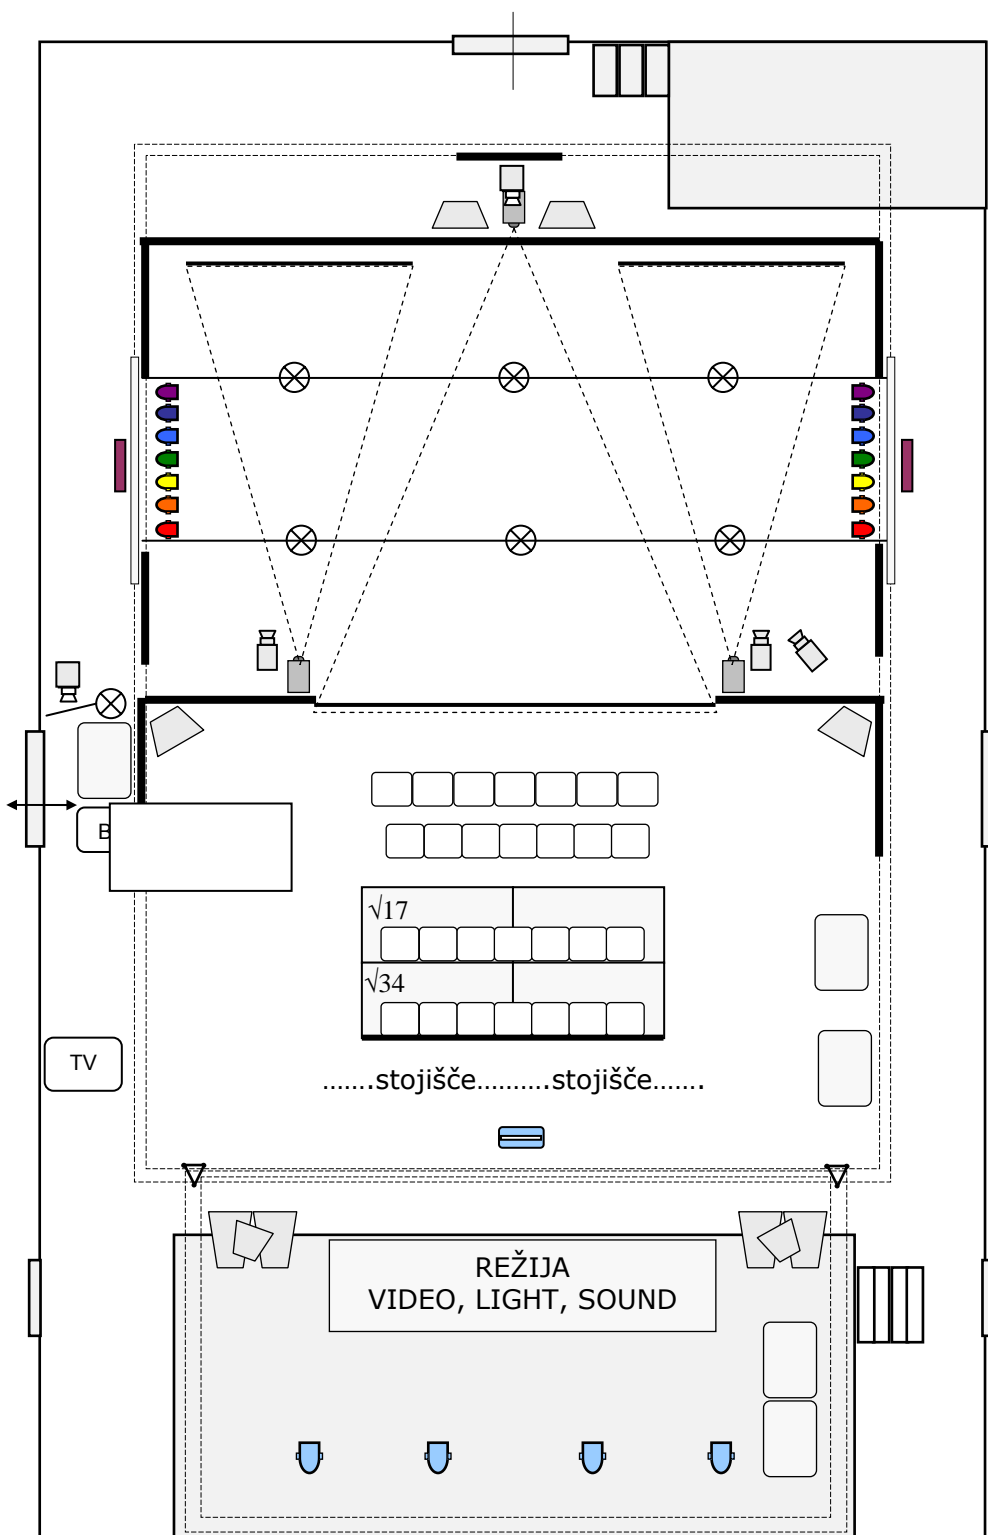

ŠTUK

SIZIFOV CIKLUS - petek 13. 10. 2000 ob 13.00 in med 20.00-24.00