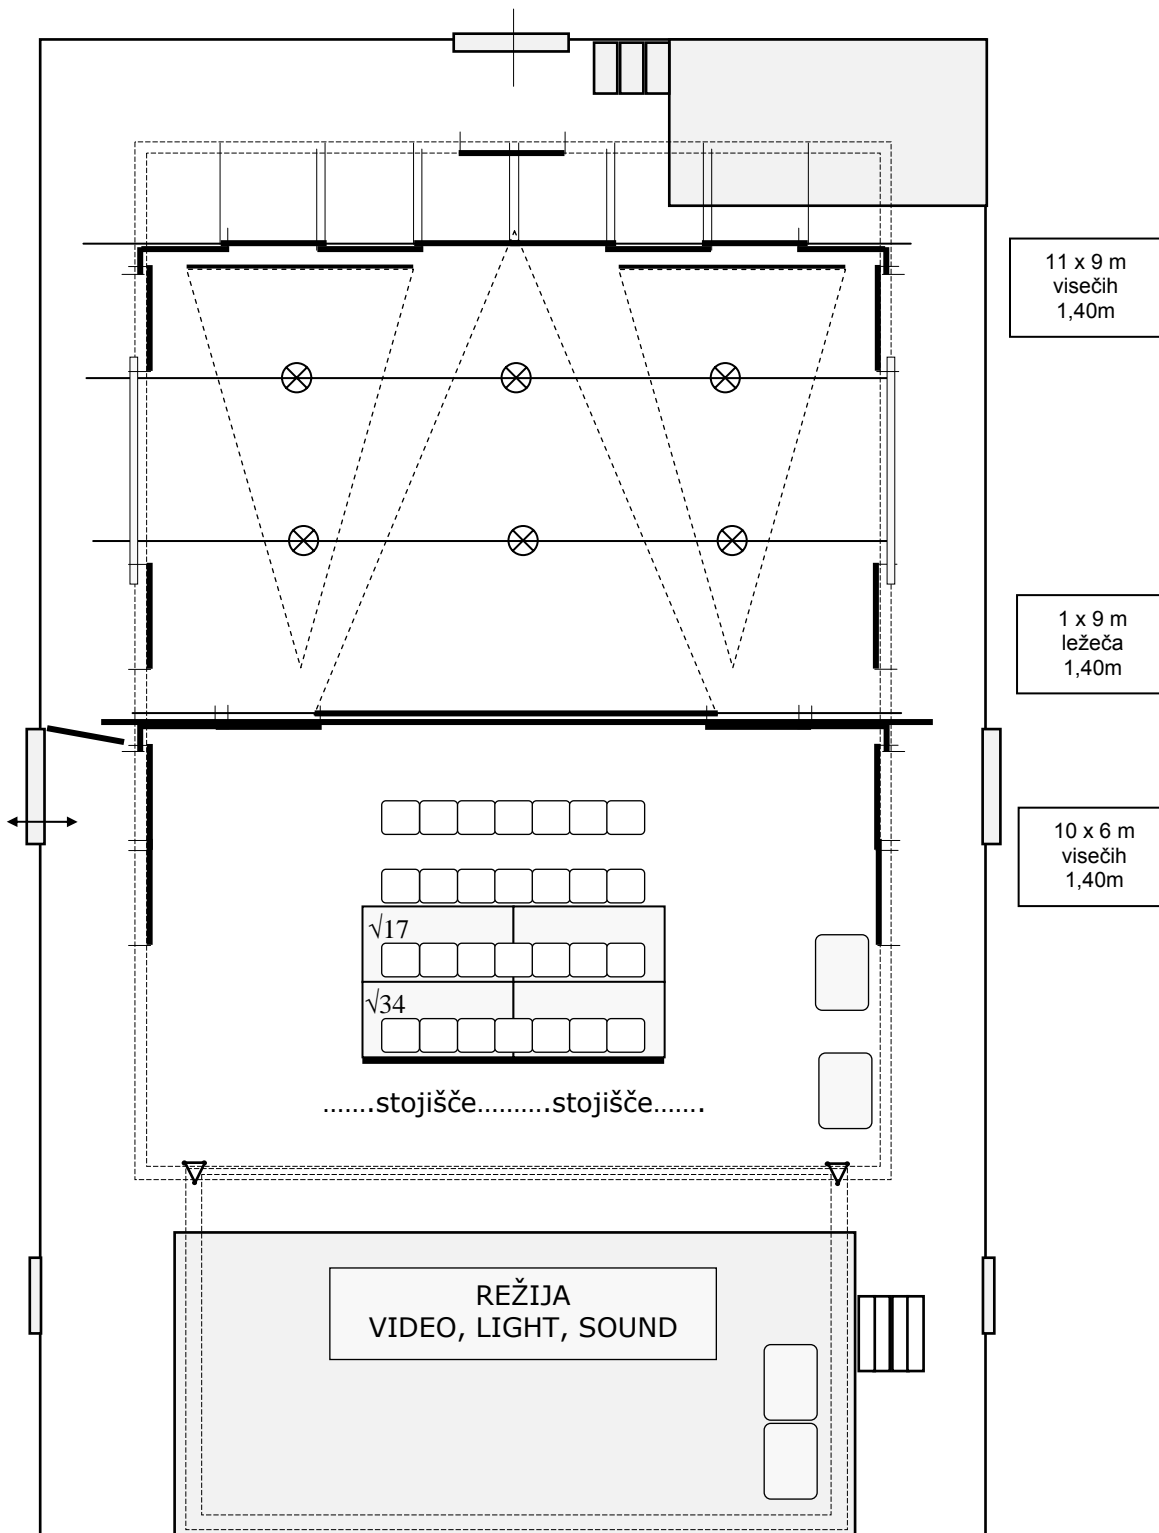

# ŠTUK

SIZIFOV CIKLUS - petek 13. 10. 2000 ob 13.00 in med 20.00-24.00

FRONT PLATNO

BACK PLATNA