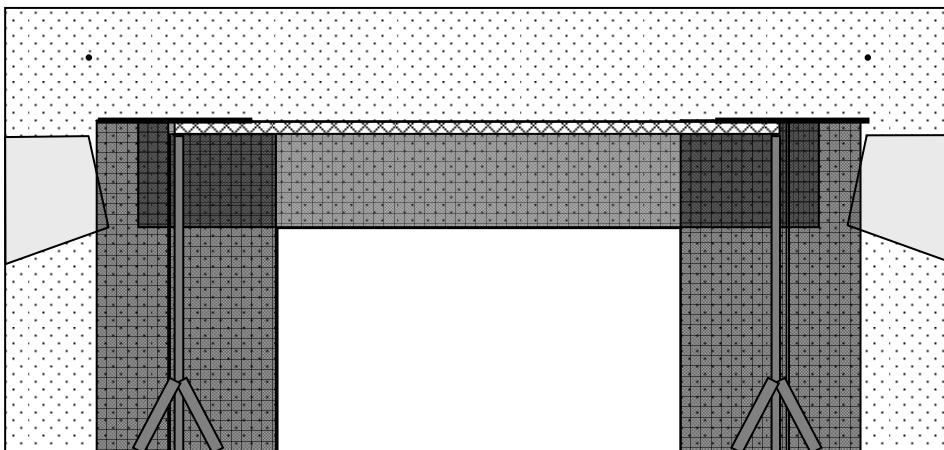

# ŠTUK

SIZIFOV CIKLUS - petek 13. 10. 2000 ob 13.00 in med 20.00-24.00

FRONT PLATNO

BACK PLATNA